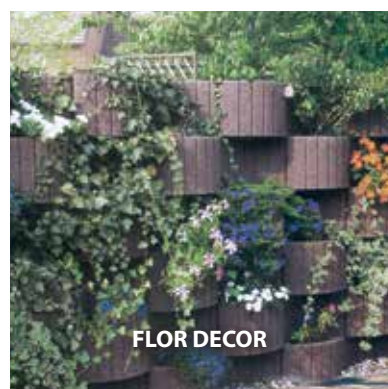

FLOR DECOR

OBRZEŻA

PROMOCJA

wymiar (cm)	jm.	ilość na palecie	kolor	cena netto	cena brutto	cena netto	cena brutto
6x20x100	szt.	45	szary	8,20 zł	10,09 zł	6,56 zł	8,07 zł
			grafit, czerwony, oliwka, jasny brąz, ciemny brąz	10,25 zł	12,61 zł	8,20 zł	10,08 zł
6x25x100	szt.	45	szary	9,84 zł	12,10 zł	7,87 zł	9,68 zł
			grafit, czerwony	11,84 zł	14,56 zł	9,47 zł	11,65 zł
8x25x100	szt.	36	szary	11,07 zł	13,62 zł	8,86 zł	10,90 zł
			grafit, czerwony	13,94 zł	17,15 zł	11,15 zł	13,71 zł
8x30x100	szt.	24	szary	12,30 zł	15,13 zł	9,84 zł	12,10 zł
			grafit, czerwony	15,57 zł	19,15 zł	12,45 zł	15,31 zł
8x40x100	szt.	20	szary	18,03 zł	22,18 zł	-	-
10x25x100	szt.	24	szary	14,75 zł	18,14 zł	-	-
12x25x100	szt.		szary	14,75 zł	18,14 zł	11,80 zł	14,51 zł
12x30x100	szt.		szary	18,00 zł	22,14 zł	-	-